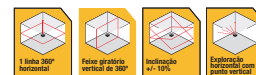

NÍVEL LASER VERMELHO ROTATIVO

DCE074D1R

- Projeta linha horizontal ou vertical e prumada superior
- 45 metros de alcance (457 com detetor)
- Precisão de +/- 1 mm em 10 metros
- Nivelado totalmente automático
- Controlo manual de inclinações de até +/- 10%
- Modo Scan e seleção de velocidade de rotação
- Ratio de vedação IP54 contra poeira e água
- À prova de quedas até 2 metros de altura
- Inclui suporte para parede, mala TSTAK, bateria 18V Li-Ion, carregador, detetor + suporte, cartão magnético e óculos

859€
IVA NÃO INCLUIDO

NÍVEL LASER VERMELHO ROTATIVO

DCE079D1R

- Projeta linha horizontal ou vertical e prumada superior
- 60 metros de alcance (600 com detetor)
- Precisão de +/- 0,5mm em 10 metros
- Nivelado totalmente automático
- Controlo duplo de inclinações de até +/- 10%
- Modo Scan e seleção de velocidade de rotação
- Ratio de vedação IP54 contra poeira e água
- À prova de quedas de até 2 metros de altura

1.195€
IVA NÃO INCLUIDO

NÍVEL LASER VERDE ROTATIVO

DCE079D1G

- Projeta linha horizontal ou vertical e prumada superior
- 76 metros de alcance (600 com detetor)
- Precisão de +/- 0,5mm em 10 metros
- Nivelado totalmente automático
- Controlo duplo de inclinações de até +/- 10%
- Modo Scan e seleção de velocidade de rotação
- Ratio de vedação IP54 contra poeira e água
- À prova de quedas de até 2 metros de altura